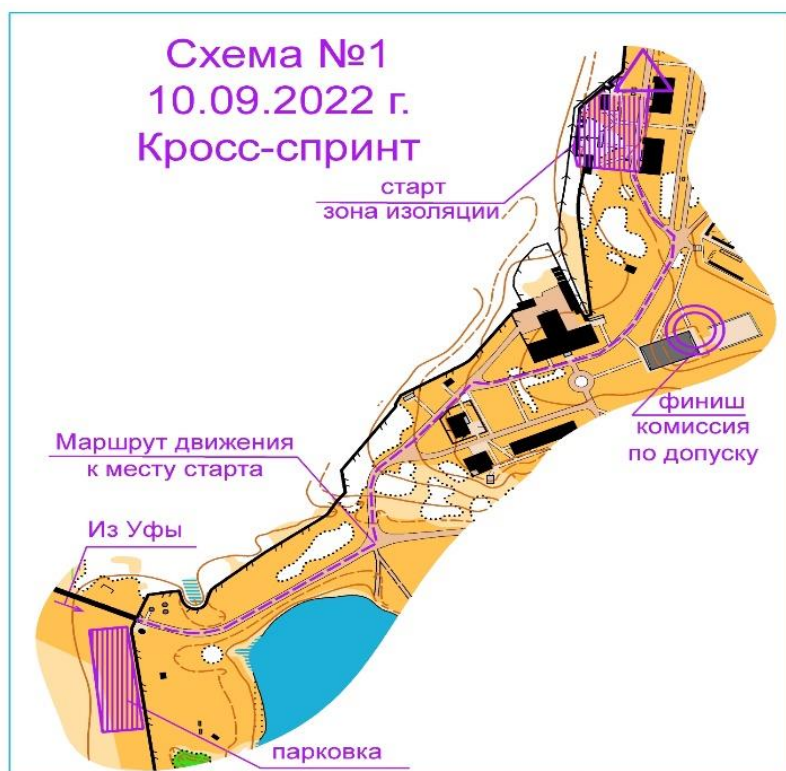

## Техническая информация

Соревнования проводятся в Благовещенском р-не, СОЦ “Сокол”. Местность представлена СОЦ “Сокол” и склоном к реке Изяк, преобладают овраги различной глубины с карстовыми ямами. По дну оврагов протекают ручьи, не представляющие опасности для участников. На территории СОЦ расположен водоём. Залесенность местности 80% и СОЦ 20%. Набор высоты до 80 метров. Дорожная сеть развита слабо.

Опасные места: Водоём и объекты инфраструктуры СОЦ “Сокол” спуски и подъемы в овраги, ямы.

Границы района: Север и Восток – пашня; Запад – река Изяк (Аварийный азимут); Юг – СОЦ “Сокол”.

Отметка Si – контактная. Перед началом Старта 12.55 все участники обязаны войти в зону изоляции (Схема №1). Финиш по станции. Контрольное время 60 мин

Отметка Si – контактная. Финиш по станции. Контрольное время 120 м.